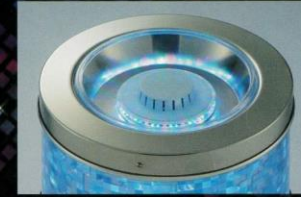

ホンモノの輝き

圧倒的存在感で輝く新ver.が登場

GALSON
BOX

もっとゴージャスに、エレガントに…
コーナー演出を彩る光の矢「ブレイド」仕様が誕生。

光を屈折させることで光の矢に変化させ、回転灯なしでも抜群の存在感を示す。室内照明はもちろん、太陽の光にも反応する。導入済みのギャルソンボックルの筒替えも可能。

NEW ブレイド仕様

(本体サイズ)
レギュラータイプ：W320×H260mm
ロータイプ：W320×H170mm

サンフラワー

高級感のある様々な点滅を
ランダムで演出

クリスタル仕様に最適なライトです。
高級感をより演出します。

専用パトライト (ミラーボール)

煌めく光でアピールカアップ

パトライト演出に最適。
名前通りの輝きで、光が乱反射する美しさ。

光の演出で更に進化したフォルム

さらにエレガントに飾りたい時に…

クリスタル仕様の煌めくフォルムの新たなアイテムが仲間入り!

✦ 拡散する光でホンモノの輝きを演出 クリスタル仕様

光りの動きにより、多彩な演出を生み出す煌めく空間で
ホール内のアピール抜群。ホンモノの輝きでホールを彩ります。

[本体サイズ]
■レギュラータイプ | W320×H260mm
■ロータイプ | W320×H170mm

✦ スタンダードにして至高 塩ビ透明仕様

塩ビが透明なことで、パトライトの光を透すことができます。

[本体サイズ]
■専用架台A | W372×H510mm (SH460)
■専用架台B | W372×H340mm (SH300)
■専用架台C | W372×H245mm (SH200)

専用架台C

専用架台B

専用架台A

✦ パトライトとの組み合わせで効果抜群 見えるトレイ

透明仕様のトレイです。パトライトとの組み合わせで、
飾られたコインが、従来よりもさらに美しく豪華になります。

✦ オリジナルで更なるアピールを アクリルトレイ